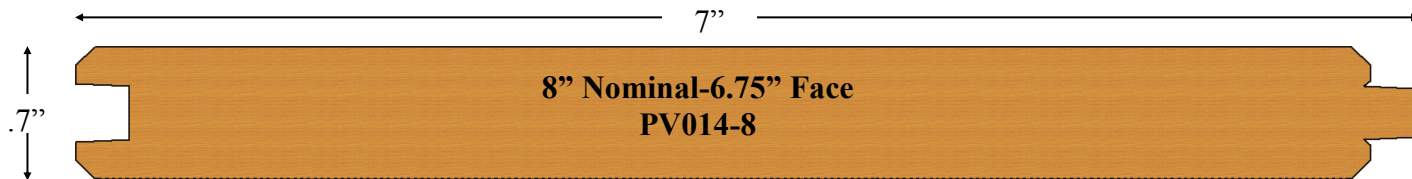

Paneling-Max Std V-Jnt/Std V-Jnt-Cedar -.140" Bevel

(PE,PV)CE(SE,TK)0104-08

PVCETK0110