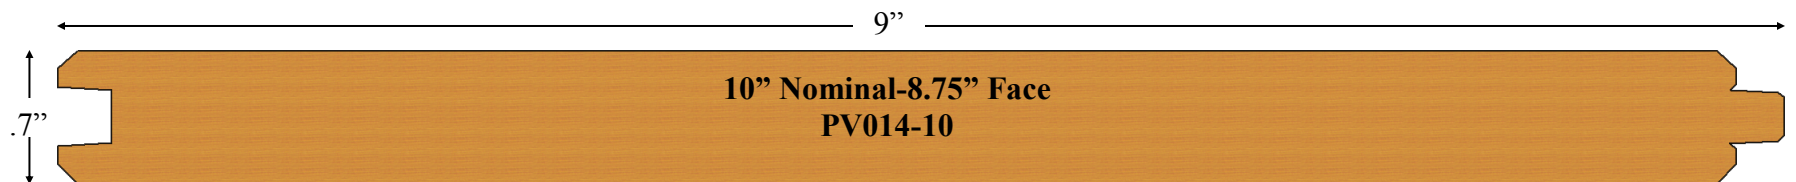

Paneling-Max Std V-Jnt/Std V-Jnt-Cedar -.140" Bevel

(PE,PV)CE(SE,TK)0104-08

PVCETK0110