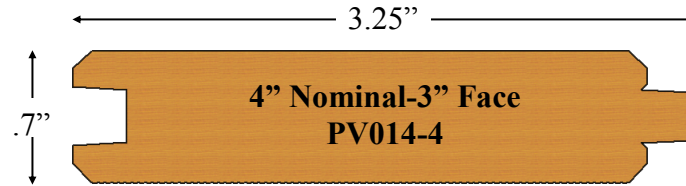

Paneling-Max Std V-Jnt/Std V-Jnt-Cedar -.140" Bevel

(PE,PV)CE(SE,TK)0104-08

PVCETK0110