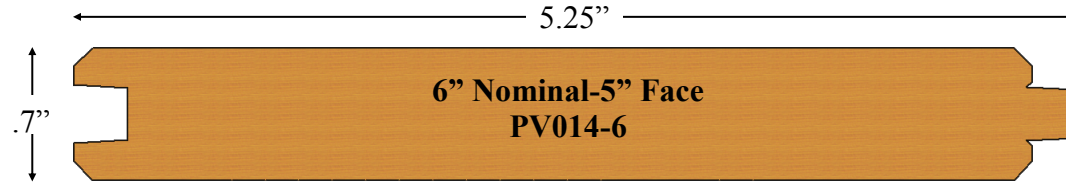

Paneling-Max Std V-Jnt/Std V-Jnt-Cedar -.140" Bevel

(PE,PV)CE(SE,TK)0104-08

PVCETK0110